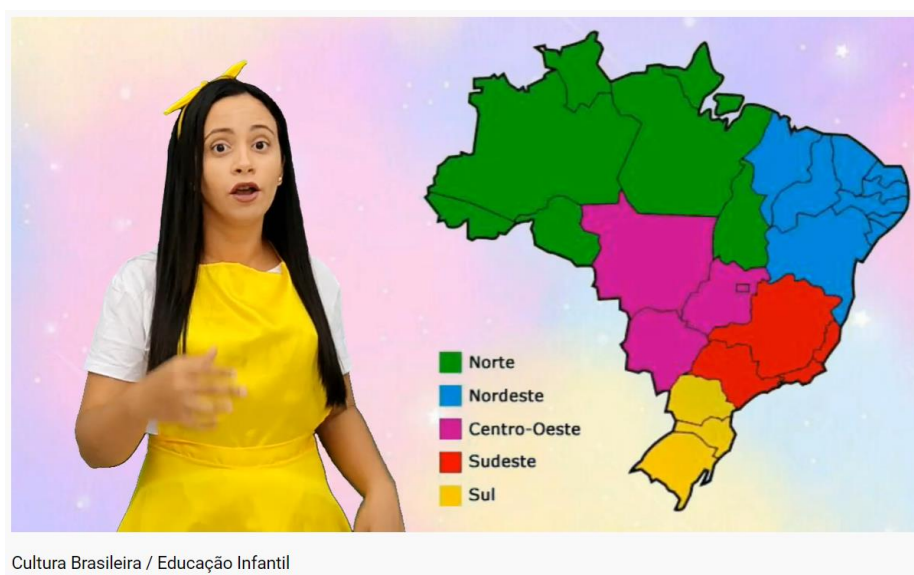

EMEF ARMELINDA ESPÓRIO DA SILVA

EDUCAÇÃO INTEGRAL 2021

ORIENTAÇÃO DE ESTUDOS E PROJETO DE VIDA
PLANEJAMENTO DE 23/08/2021 a 27/08/2021

Olá pessoal,

É sempre bom rever algumas aprendizagens. Nosso país tem diferentes manifestações culturais e conseguimos estudá-los melhor quando dividimos em regiões. Que tal testar um pouco dos nossos conhecimentos. Assista o vídeo e responda o formulário abaixo.