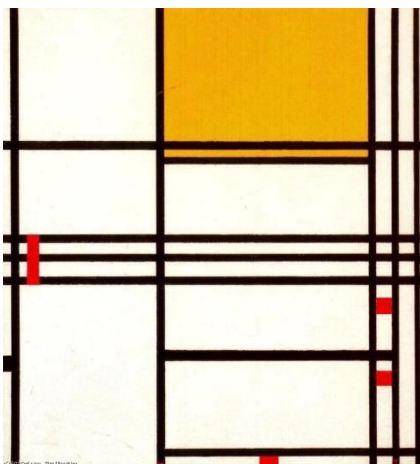

PREFEITURA DE HORTOLÂNDIA

EMEF TAQUARA BRANCA AGENOR MIRANDA DA SILVA

Para os alunos do **6º Ano**. **Semana de 03/11 a 12/11/2021**

Estamos vendo linhas e formas em tudo ao nosso redor e em obras de artes.

Desta vez vamos conhecer um artista chamado Piet Mondrian que fazia muitas pinturas usando muitas linhas retas e em alguns lugares ele colocava uma forma quadrada ou retangular.

Observe algumas obras dele:

Piet Mondrian usou muitas linhas retas pretas, repare que ele não usou nenhuma linha curva. Ele deixou muitos espaços em branco e preencheu alguns de cor, de um colorido bem forte.

Faça agora o seu desenho usando somente linhas retas como Mondrian fez