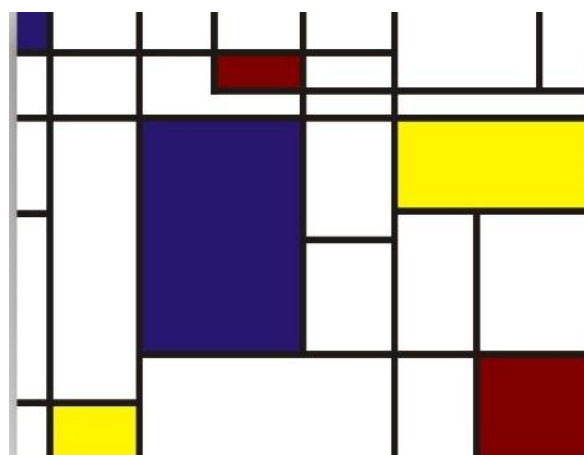

PREFEITURA DE HORTOLÂNDIA

EMEF TAQUARA BRANCA AGENOR MIRANDA DA SILVA

Para os alunos do **6º Ano**. **Semana de 03/11 a 12/11/2021**

Estamos vendo linhas e formas em tudo ao nosso redor e em obras de artes.

Desta vez vamos conhecer um artista chamado Piet Mondrian que fazia muitas pinturas usando muitas linhas retas e em alguns lugares ele colocava uma forma quadrada ou retangular.

Observe algumas obras dele:

Piet Mondrian usou muitas linhas retas pretas, repare que ele não usou nenhuma linha curva. Ele deixou muitos espaços em branco e preencheu alguns de cor, de um colorido bem forte.

Faça agora o seu desenho usando somente linhas retas como Mondrian fez