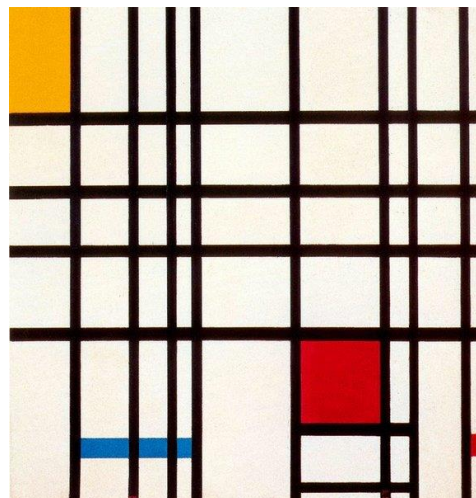

PREFEITURA DE HORTOLÂNDIA

EMEF TAQUARA BRANCA AGENOR MIRANDA DA SILVA

Para os alunos do **6º Ano**. **Semana de 03/11 a 12/11/2021**

Estamos vendo linhas e formas em tudo ao nosso redor e em obras de artes.

Desta vez vamos conhecer um artista chamado Piet Mondrian que fazia muitas pinturas usando muitas linhas retas e em alguns lugares ele colocava uma forma quadrada ou retangular.

Observe algumas obras dele:

Piet Mondrian usou muitas linhas retas pretas, repare que ele não usou nenhuma linha curva. Ele deixou muitos espaços em branco e preencheu alguns de cor, de um colorido bem forte.

Faça agora o seu desenho usando somente linhas retas como Mondrian fez

PREFEITURA DE HORTOLÂNDIA

EMEF TAQUARA BRANCA AGENOR MIRANDA DA SILVA

Use a sua régua , lápis preto, e seus lápis de cor e capriche. Se você tiver canetinha preta, use também. Se não tiver, use o lápis preto de colorir , por que ele tem um tom de preto mais forte.