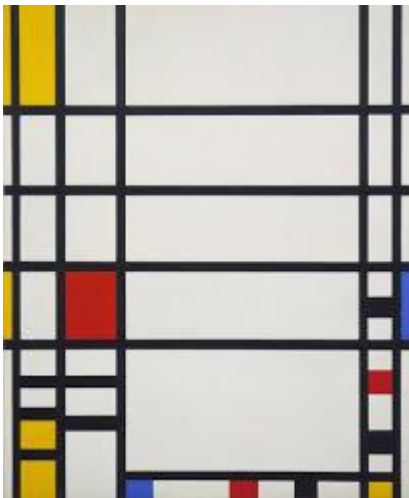

PREFEITURA DE HORTOLÂNDIA

EMEF TAQUARA BRANCA AGENOR MIRANDA DA SILVA

Para os alunos do **6º Ano**. **Semana de 03/11 a 12/11/2021**

Estamos vendo linhas e formas em tudo ao nosso redor e em obras de artes.

Desta vez vamos conhecer um artista chamado Piet Mondrian que fazia muitas pinturas usando muitas linhas retas e em alguns lugares ele colocava uma forma quadrada ou retangular.

Observe algumas obras dele:

Piet Mondrian usou muitas linhas retas pretas, repare que ele não usou nenhuma linha curva. Ele deixou muitos espaços em branco e preencheu alguns de cor, de um colorido bem forte.

Faça agora o seu desenho usando somente linhas retas como Mondrian fez